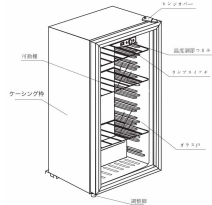

プチシリーズ

※上記商品はあくまでも一例です。季節によって変更があります。

現在、50社待ちとなっております。※最新情報はWEBにてご確認ください

※製品データ写真のため、冷蔵庫内の飲料は実物と異なります

48 × 47.5 × 85cm

20人のオフィスで、二日で半分が...やっぱり水が売れています。

下記ご記入の上、弊社担当に直接手渡ししていただくか、FAXにてお送りください。お申込後「在庫を確認の上」設置の可否をご連絡いたします。設置は、冷蔵庫1台あたりご利用社員数20名以上の会社様への設置を優先させていただいております。